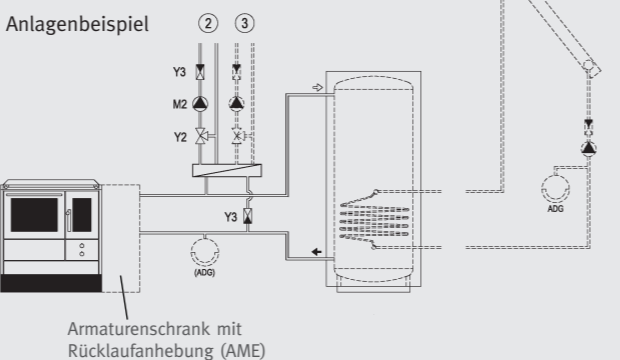

DAUERBRANDHERD MIT ZENTRALHEIZEINSATZ

Armaturenschrank mit Rücklaufanhebung (AME)