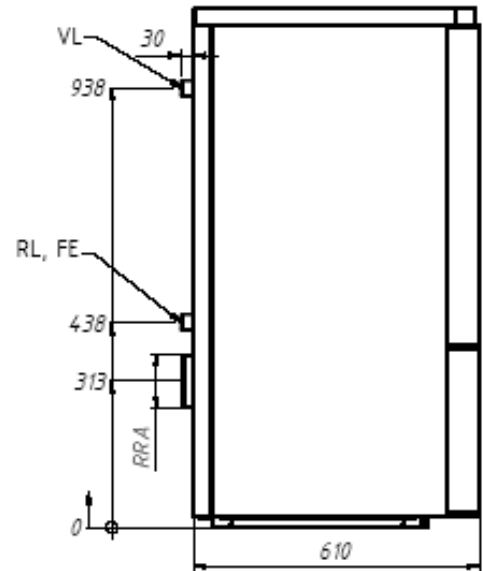

Abbildung ohne Regelung!