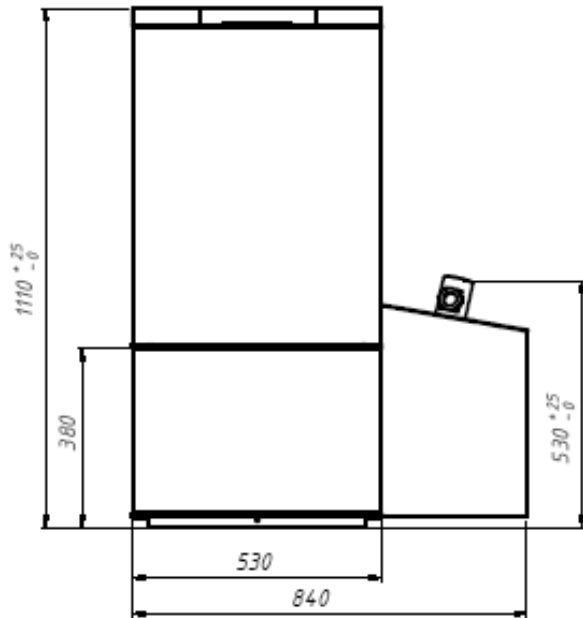

Abbildung ohne Regelung!