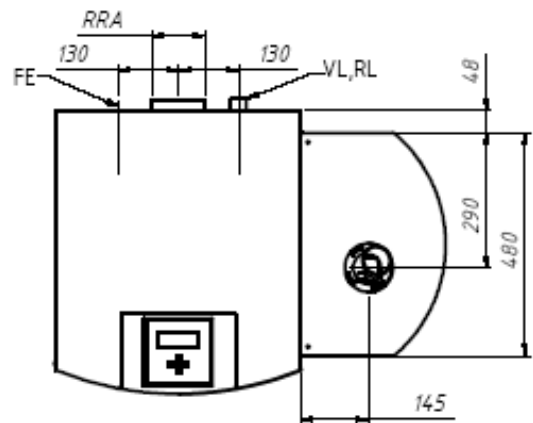

Abbildung ohne Regelung!