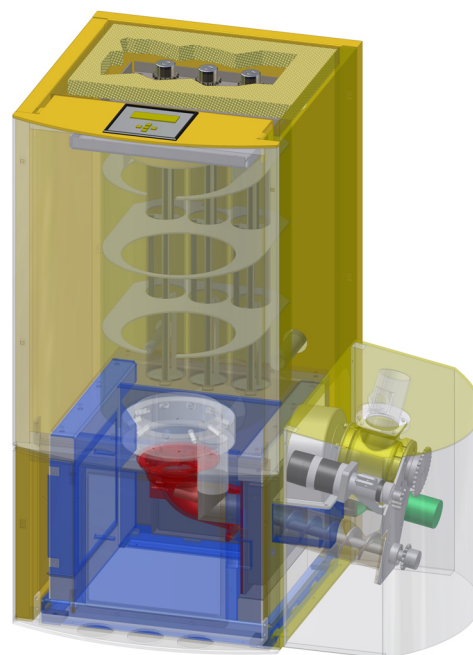

LIGNOplus 10

Kleiner heizt keiner

Die Pelletheizung für kleine Häuser,
Passivhäuser, neue Häuser, 3 Liter
Häuser, KfW 40/60 Häuser,
Niedrigenergie-Häuser, alte Häuser,
Häuser ohne Keller, Häuser ohne Platz
und und und

Die Heizung für alle Häuser bis 11 kW!

Mit dem neu entwickelten LIGNOplus
10 zieht die Pelletheizung in den
Neubau ein! Extrem kompakt, intelligent
konstruiert und perfekt abgestimmt
bietet dieser Kessel Werte der Zukunft
für die Häuser von heute.

- + **Aufstellfläche nur 0,51 m²** (Fröling:0,7 m², Ökofen 0,7 m²)
- + **Abmessungen 840 x 610 x ca. 1250 mm**
- + **Gewicht 180 kg** (Ökofen 210 kg)
- + **Rauchrohranschluss 130 mm**
- + **Leistungsbereich 3,05 – 11,2 kW**
- + **Wirkungsgrad 91,13 % (Vollast) / 91,04 % (Teillast)**
- + **Emissionswerte deutlich unter den Vorgaben des blauen Umweltengels**
- + **CO-Werte (bez. Auf 13 % O₂): 61,1 /174,1 mg/Nm³ (Nenn-/Teillast)**
- + **Automatische Brenner- und Wärmetauscherreinigung**
- + **Durchdacht und Servicefreundlich**
- + **Ideal im System mit Solaranlage**
- + **Volle Bafa-Förderung von 1700.- €**