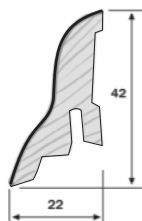

12 12 14 201	● Eiche lackiert	22 2.500 x 42	24 St. = 60 lfm.	2,94	3,50
12 12 14 202	● Buche hell lackiert	22 2.500 x 42	24 St. = 60 lfm.	2,94	3,50
12 12 14 203	● Buche gedämpft lackiert	22 2.500 x 42	24 St. = 60 lfm.	2,94	3,50
12 12 14 204	● Ahorn (Kan.) lackiert	22 2.500 x 42	24 St. = 60 lfm.	2,94	3,50
12 12 14 205	● Esche lackiert	22 2.500 x 42	24 St. = 60 lfm.	2,94	3,50
12 12 14 206	○ Kiefer lackiert	22 2.500 x 42	24 St. = 60 lfm.	2,94	3,50
12 12 14 207	○ Fichte lackiert	22 2.500 x 42	24 St. = 60 lfm.	2,94	3,50
12 12 14 208	○ Lärche lackiert	22 2.500 x 42	24 St. = 60 lfm.	3,32	3,95
12 12 14 209	○ Birke lackiert	22 2.500 x 42	24 St. = 60 lfm.	3,32	3,95
12 12 14 210	● Merbau lackiert	22 2.500 x 42	24 St. = 60 lfm.	3,32	3,95
12 12 14 211	● Hevea lackiert	22 2.500 x 42	24 St. = 60 lfm.	3,70	4,40
12 12 14 212	● Erle lackiert	22 2.500 x 42	24 St. = 60 lfm.	3,70	4,40
12 12 14 213	● Kirschbaum lackiert	22 2.500 x 42	24 St. = 60 lfm.	3,70	4,40
12 12 14 214	● Esche weiss offenporig lackiert	22 2.500 x 42	24 St. = 60 lfm.	3,70	4,40
12 12 14 215	● Bambus hell lackiert	22 2.500 x 42	24 St. = 60 lfm.	4,83	5,75
12 12 14 216	● Bambus coffee lackiert	22 2.500 x 42	24 St. = 60 lfm.	4,83	5,75
NEU 12 12 14 217	● Akazie gedämpft lackiert	22 2.500 x 42	24 St. = 60 lfm.	5,80	6,90

Kunststoff-Eckteile und Abschlüsse Passend für Waldberger - Leisten 22/42 und Laminatfußleisten 22/42

NEU 12 19 0x x01	● Innenecken (SB-Pack à 2 Stück)	20 Pack/Kart.	2,18/St.	2,60/St.
NEU 12 19 0x x02	● Außenecken (SB-Pack à 2 Stück)	20 Pack/Kart.	2,18/St.	2,60/St.
NEU 12 19 0x x03	● Endstücke (SB-Pack = 1 x links und 1 x rechts)	20 Pack/Kart.	2,18/St.	2,60/St.

Dekor: Eiche (01) • Buche (02) • Ahorn (04)
Kirschbaum (13) • Kork (40) • Alufarben (50)

ExPress-Clip • Zur unsichtbaren Befestigung von Laminat und Waldberger-Leisten

NEU 12 19 99 901	● ExpressClip Box à 50 Stück incl. Bohrschablone und 6 mm Bohrer in praktischer Kunststoff-Mehrwegbox. Menge reicht für ca. 25 lfm	10 Boxen / Karton	20,92/Pak.	24,90/Pak.