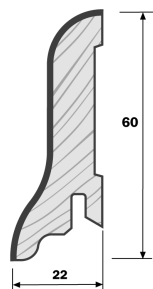

Fußbodenleisten II

Für Laminat- und Holz-Fußböden

Art.-Nr.	Type	Format in mm	Verpackungseinheit	€/lfm zzgl.MwSt.	€/lfm incl.MwSt.
Waldberger-Massivholzleisten • 22/60 lackiert					
Mit rückseitiger Nutung Für Express-Clip Befestigung					
12 13 16 001	● Eiche lackiert	22 2.500 x 60	20 St. = 50 lfm.	3,87	4,60
12 13 16 002	● Buche hell lackiert	22 2.500 x 60	20 St. = 50 lfm.	3,87	4,60
12 13 16 003	● Buche gedämpft lackiert	22 2.500 x 60	20 St. = 50 lfm.	3,87	4,60
12 13 16 004	● Ahorn (Kan.) lackiert	22 2.500 x 60	20 St. = 50 lfm.	3,87	4,60
12 13 16 005	○ Esche lackiert	22 2.500 x 60	20 St. = 50 lfm.	3,87	4,60