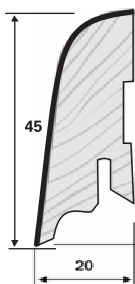

● = Lagergeführte Produkte

○ = Nicht lagergeführte Produkte (Lieferzeit ca. 1 - 2 Wochen)

Fußbodenleisten II

Für Laminat- und Holz-Fußböden

Art.-Nr.	Type	Format in mm	Verpackungseinheit	€/lfm zzgl.MwSt.	€/lfm incl.MwSt.
Waldberger-Massivholzleisten • 22/60 lackiert					
Mit rückseitiger Nutung Für Express-Clip Befestigung					
12 13 16 001	● Eiche lackiert	22 2.500 x 60	20 St. = 50 lfm.	3,87	4,60
12 13 16 002	● Buche hell lackiert	22 2.500 x 60	20 St. = 50 lfm.	3,87	4,60
12 13 16 003	● Buche gedämpft lackiert	22 2.500 x 60	20 St. = 50 lfm.	3,87	4,60
12 13 16 004	● Ahorn (Kan.) lackiert	22 2.500 x 60	20 St. = 50 lfm.	3,87	4,60
12 13 16 005	○ Esche lackiert	22 2.500 x 60	20 St. = 50 lfm.	3,87	4,60

Art.-Nr.	Type	Format in mm	Verpackungseinheit	€/lfm zzgl.MwSt.	€/lfm incl.MwSt.
Schlossberger-Massivholzleisten • 20/45 lackiert					
Mit rückseitiger Nutung Für Express-Clip Befestigung					
12 14 14 501	● Eiche lackiert	20 2.500 x 45	18 St. = 45 lfm.	3,70	4,40
12 14 14 502	● Buche hell lackiert	20 2.500 x 45	18 St. = 45 lfm.	3,70	4,40
12 14 14 503	● Buche gedämpft lackiert	20 2.500 x 45	18 St. = 45 lfm.	3,70	4,40
12 14 14 504	● Ahorn (Kan.) Lackiert	20 2.500 x 45	18 St. = 45 lfm.	3,70	4,40
12 14 14 505	● Esche lackiert	20 2.500 x 45	18 St. = 45 lfm.	3,70	4,40
12 14 14 513	● Kirschbaum lackiert	20 2.500 x 45	18 St. = 45 lfm.	4,12	4,90
12 14 14 518	● Jatoba lackiert	20 2.500 x 45	18 St. = 45 lfm.	4,12	4,90
12 14 14 519	● Nussbaum lackiert	20 2.500 x 45	18 St. = 45 lfm.	4,12	4,90
NEU 12 14 14 514	○ Esche weiss offenporig lackiert	20 2.500 x 45	18 St. = 45 lfm.	4,41	5,25
NEU 12 14 14 520	● Räuchereiche lackiert	20 2.500 x 45	18 St. = 45 lfm.	4,41	5,25
NEU 12 14 14 521	○ Wenge lackiert	20 2.500 x 45	18 St. = 45 lfm.	4,41	5,25
NEU 12 14 14 560	● Alu - Edelstahl	20 2.500 x 45	18 St. = 45 lfm.	7,48	8,90