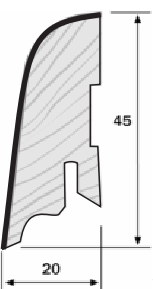

● = Lagergeführte Produkte

○ = Nicht lagergeführte Produkte (Lieferzeit ca. 1 - 2 Wochen)

Fußbodenleisten II

Für Laminat- und Holz-Fußböden

Art.-Nr.	Type	Format in mm	Verpackungseinheit	€/lfm zzgl.MwSt.	€/lfm incl.MwSt.
Waldberger-Massivholzleisten • 22/60 lackiert					
Mit rückseitiger Nutung Für Express-Clip Befestigung					
12 13 16 001	● Eiche lackiert	22 2.500 x 60	20 St. = 50 lfm.	3,87	4,60
12 13 16 002	● Buche hell lackiert	22 2.500 x 60	20 St. = 50 lfm.	3,87	4,60
12 13 16 003	● Buche gedämpft lackiert	22 2.500 x 60	20 St. = 50 lfm.	3,87	4,60
12 13 16 004	● Ahorn (Kan.) lackiert	22 2.500 x 60	20 St. = 50 lfm.	3,87	4,60
12 13 16 005	○ Esche lackiert	22 2.500 x 60	20 St. = 50 lfm.	3,87	4,60

Art.-Nr.	Type	Format in mm	Verpackungseinheit	€/lfm zzgl.MwSt.	€/lfm incl.MwSt.
Schlossberger-Massivholzleisten • 20/45 lackiert					
Mit rückseitiger Nutung Für Express-Clip Befestigung					
12 14 14 501	● Eiche lackiert	20 2.500 x 45	18 St. = 45 lfm.	3,70	4,40
12 14 14 502	● Buche hell lackiert	20 2.500 x 45	18 St. = 45 lfm.	3,70	4,40
12 14 14 503	● Buche gedämpft lackiert	20 2.500 x 45	18 St. = 45 lfm.	3,70	4,40
12 14 14 504	● Ahorn (Kan.) Lackiert	20 2.500 x 45	18 St. = 45 lfm.	3,70	4,40
12 14 14 505	● Esche lackiert	20 2.500 x 45	18 St. = 45 lfm.	3,70	4,40
12 14 14 513	● Kirschbaum lackiert	20 2.500 x 45	18 St. = 45 lfm.	4,12	4,90
12 14 14 518	● Jatoba lackiert	20 2.500 x 45	18 St. = 45 lfm.	4,12	4,90
12 14 14 519	● Nussbaum lackiert	20 2.500 x 45	18 St. = 45 lfm.	4,12	4,90
NEU 12 14 14 514	○ Esche weiss offenporig lackiert	20 2.500 x 45	18 St. = 45 lfm.	4,41	5,25
NEU 12 14 14 520	● Räuchereiche lackiert	20 2.500 x 45	18 St. = 45 lfm.	4,41	5,25
NEU 12 14 14 521	○ Wenge lackiert	20 2.500 x 45	18 St. = 45 lfm.	4,41	5,25
NEU 12 14 14 560	● Alu - Edelstahl	20 2.500 x 45	18 St. = 45 lfm.	7,48	8,90