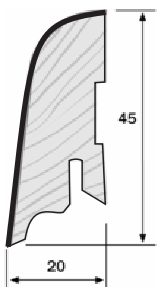

Neu: jetzt mit
Clip-Funktion
oder zum Dübeln
u. Schrauben

NEU

NEU

NEU

Waldberger Korkfurnier-Leisten mit Massivholz-Kern. Format 22 x 60 mm

02 11 42 010	● Liviano endlackiert	22 2.500 x 60	30 St. = 81 lfm.	3,87	4,60
02 11 42 030	● Nuevo endlackiert	22 2.500 x 60	30 St. = 81 lfm.	4,29	5,10
02 11 42 040	● Paz endlackiert	22 2.500 x 60	30 St. = 81 lfm.	5,55	6,60

Schlossberger Korkfurnier-Leisten mit Massivholz-Kern

02 11 43 010	● Liviano endlackiert	20 2.500 x 42	26 St. = 70,2 lfm.	3,45	4,10
02 11 43 032	● Nuevo naturbelassen*	20 2.500 x 42	26 St. = 70,2 lfm.	3,45	4,10
02 11 43 030	● Nuevo endlackiert	20 2.500 x 42	26 St. = 70,2 lfm.	3,87	4,60
02 11 43 042	● Paz naturbelassen*	22 2.500 x 42	26 St. = 70,2 lfm.	4,71	5,60
02 11 43 040	● Paz endlackiert	22 2.500 x 42	26 St. = 70,2 lfm.	5,13	6,10
02 11 43 046	● Paz cherry endlackiert	22 2.500 x 42	26 St. = 70,2 lfm.	5,55	6,60
02 11 43 050	● Harmony endlackiert	22 2.500 x 42	26 St. = 70,2 lfm.	5,55	6,60
02 11 43 051	● Harmony creme endlackiert	22 2.500 x 42	26 St. = 70,2 lfm.	5,97	7,10
02 11 43 054	● Harmony bronze endlackiert	22 2.500 x 42	26 St. = 70,2 lfm.	5,97	7,10