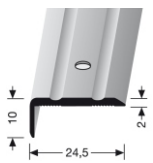

Abschluss - Schienen