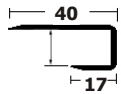

● = Lagergeführte Produkte

Beidseitig
verwendbar !