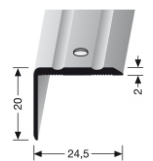

Abschluss - Schienen