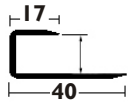

● = Lagergeführte Produkte

Beidseitig
verwendbar !