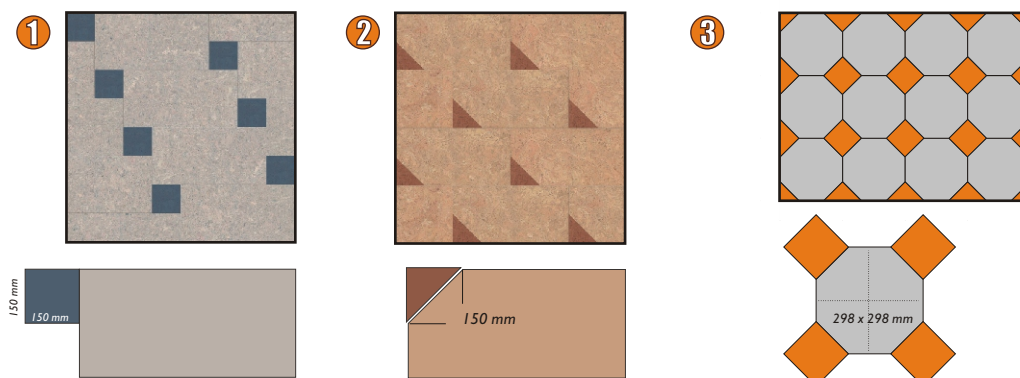

Design-Einleger • Nur gefast und eingefärbt lieferbar

02 01 99 030	○ <i>Design-Quadrat 150 x 150 mm. Rundum gefast und eingefärbt. ①</i>	2,44/St.	2,90/St.
02 01 99 040	○ <i>Design-Dreieck Inkl. der Korkfliese in 600 x 300 mm in der jew. Grundfarbe. ②</i>	10,84/St.	12,90/St.
02 01 99 neu	○ <i>Design-Art. Diverse geometrische Figuren. ③</i>	Auf Anfrage	

RIGO Sperrgrund und Korklack • Wasserverdünnbarer Ein-Komponenten PU-Korklack

02 01 99 020	● <i>Rigo-Reparatur-Farbkonzentrat Color zum Nacharbeiten von Farbschäden</i>	50 ml	5,80/Geb	6,90/Geb.
01 35 24 010	● <i>RigoStep Base Sperrgrund, Grundierung von eingefärbten Korkböden.</i>	1 L	24,29/L	28,90/Geb.
01 35 28 010	● <i>RigoStep C-800 Transparent, speziell für eingefärbte Korkböden entwickelt.</i>	1 L	26,81/L	31,90/Geb.
01 35 28 040	● <i>Zeichnet sich durch extrem hohe Abriebwerte, Kratzfestigkeit, schnelle Trocknung und einen sehr guten, ansatzfreien Verlauf aus.</i>	4 L	22,88/L	108,90/Geb.

Weitere Produkte zur Oberflächenbehandlung und Pflege: Siehe Preisliste I.13 bis I.14

1. = lagergeführte Produkte
   - = nicht lagergeführte Produkte.
2. Lieferzeit ca. 10 Werktage

Passende Leisten: Siehe Preisliste 4.3 und 4.6