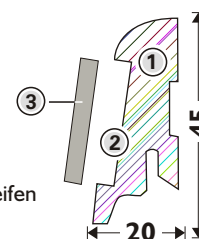

# Holz-Einlegeleisten I

Mit transparent lackierten oder eingefärbten Korkstreifen

- 156 Variationen mit 6 Grundleisten.
- Clip-Funktion oder verdeckte Verschraubung.

- ① Trägerleiste
- ② Klebeband mit Abziehstreifen
- ③ Einlegestreifen

Art.-Nr.	Type	Format in mm	Verpackungseinheit	€/St./lfm zzgl.MwSt.	€/St./lfm incl.MwSt.
<b>Trägerleisten</b>		<b>Massivholzleisten mit Alu- oder Echtholzurnier und beidseitigem Klebeband zum Einlegen von Kork-, Linoleum-, Leder- oder Vinyl-Einlegestreifen.</b>			
121 61 45 04	● Ahorn endlackiert	20 2.500 x 45	18 St. = 45,0 lfm.	5,00/lfm	<b>5,95/lfm</b>
121 61 45 02	● Buche endlackiert	20 2.500 x 45	18 St. = 45,0 lfm.	5,00/lfm	<b>5,95/lfm</b>
121 61 45 06	● Kirschbaum endlackiert	20 2.500 x 45	18 St. = 45,0 lfm.	5,00/lfm	<b>5,95/lfm</b>
121 61 45 14	● Esche perlweiß endlackiert	20 2.500 x 45	18 St. = 45,0 lfm.	5,84/lfm	<b>6,95/lfm</b>
121 61 45 21	● Wenge endlackiert	20 2.500 x 45	18 St. = 45,0 lfm.	5,84/lfm	<b>6,95/lfm</b>
121 61 45 60	● Alu-Edelstahl	20 2.500 x 45	18 St. = 45,0 lfm.	8,36/lfm	<b>9,95/lfm</b>