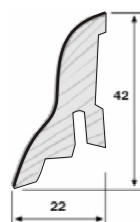

Fußbodenleisten I

Für Laminat- und Holz-Fußböden

Art.-Nr.	Type	Format in mm	Verpackungseinheit	€/lfm zzgl.MwSt.	€/lfm incl.MwSt.

Holzfußleiste Eiche furniert • 20/46 geölt • Für Casella und Casella SL

12 17 24 651	● Elegance Toskana / Safari	20 2.500 x 46	10 St. = 25 lfm.	4,96	5,90
12 17 24 653	● Elegance Stony Hill / Colorado	20 2.500 x 46	10 St. = 25 lfm.	4,96	5,90
12 17 24 654	● Elegance Taiga / Nebraska	20 2.500 x 46	10 St. = 25 lfm.	4,96	5,90
12 17 24 652	● Elegance Western / Arktis	20 2.500 x 46	10 St. = 25 lfm.	5,38	6,40
12 17 24 656	● Elegance Rhodes	20 2.500 x 46	10 St. = 25 lfm.	5,38	6,40
12 17 24 655	● Elegance Eiche weiß gebeizt lackiert	20 2.500 x 46	10 St. = 25 lfm.	5,38	6,40

Waldberger-Holzfußleisten furniert • 22/42 lackiert

Mit rückseitiger Nutung
Für Express-Clip Befestigung

12 12 14 201	● Eiche lackiert	22 2.500 x 42	24 St. = 60 lfm.	2,94	3,50
12 12 14 203	● Buche gedämpft lackiert	22 2.500 x 42	24 St. = 60 lfm.	2,94	3,50
12 12 14 204	● Ahorn (Kan.) lackiert	22 2.500 x 42	24 St. = 60 lfm.	2,94	3,50
12 12 14 211	● Hevea lackiert	22 2.500 x 42	24 St. = 60 lfm.	3,70	4,40
12 12 14 213	● Kirschbaum lackiert	22 2.500 x 42	24 St. = 60 lfm.	3,70	4,40

Laminat-Fußleisten • Dekorbild identisch mit Lamino LL

22/42 foliert • mit MDF-Träger • mit rückseitiger Nutung für Clipstar Laminatleisten-Befestigung