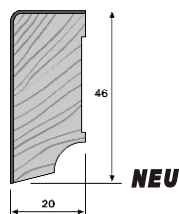

Fußbodenleisten I

Für Laminat- und Holz-Fußböden

Art.-Nr.	Type	Format in mm	Verpackungseinheit	€/lfm zzgl.MwSt.	€/lfm incl.MwSt.
----------	------	-----------------	--------------------	---------------------	---------------------

Holzfußleiste Eiche furniert • 20/46 geölt • Für Casella und Casella SL

12 17 24 651	● Elegance Toskana / Safari	20 2.500 x 46	10 St. = 25 lfm.	4,96	5,90
12 17 24 653	● Elegance Stony Hill / Colorado	20 2.500 x 46	10 St. = 25 lfm.	4,96	5,90
12 17 24 654	● Elegance Taiga / Nebraska	20 2.500 x 46	10 St. = 25 lfm.	4,96	5,90
12 17 24 652	● Elegance Western / Arktis	20 2.500 x 46	10 St. = 25 lfm.	5,38	6,40
12 17 24 656	● Elegance Rhodes	20 2.500 x 46	10 St. = 25 lfm.	5,38	6,40
12 17 24 655	● Elegance Eiche weiß gebeizt lackiert	20 2.500 x 46	10 St. = 25 lfm.	5,38	6,40

Waldberger-Holzfußleisten furniert • 22/42 lackiert

Mit rückseitiger Nutung
Für Express-Clip Befestigung

12 12 14 201	● Eiche lackiert	22 2.500 x 42	24 St. = 60 lfm.	2,94	3,50
12 12 14 203	● Buche gedämpft lackiert	22 2.500 x 42	24 St. = 60 lfm.	2,94	3,50
12 12 14 204	● Ahorn (Kan.) lackiert	22 2.500 x 42	24 St. = 60 lfm.	2,94	3,50
12 12 14 211	● Hevea lackiert	22 2.500 x 42	24 St. = 60 lfm.	3,70	4,40
12 12 14 213	● Kirschbaum lackiert	22 2.500 x 42	24 St. = 60 lfm.	3,70	4,40