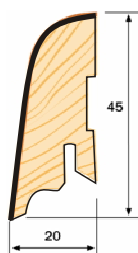

## Für Laminat- und Holz-Fußböden

Art.-Nr.	Type	Format in mm	Verpackungseinheit	€/lfm zzgl.MwSt.	€/lfm incl.MwSt.
<b>Schlossberger-Holzfußleisten furniert • 20/45 lackiert</b>					
<b>Mit rückseitiger Nutung Für Express-Clip Befestigung</b>					
12 14 14 501	● Eiche lackiert	20 2.500 x 45	18 St. = 45 lfm.	3,70	4,40
12 14 14 502	● Buche hell lackiert	20 2.500 x 45	18 St. = 45 lfm.	3,70	4,40
12 14 14 503	● Buche gedämpft lackiert	20 2.500 x 45	18 St. = 45 lfm.	3,70	4,40
12 14 14 504	● Ahorn (Kan.) lackiert	20 2.500 x 45	18 St. = 45 lfm.	3,70	4,40
12 14 14 505	● Esche lackiert	20 2.500 x 45	18 St. = 45 lfm.	3,70	4,40
12 14 14 513	● Kirschbaum lackiert	20 2.500 x 45	18 St. = 45 lfm.	4,54	5,40
12 14 14 519	● Nußbaum lackiert	20 2.500 x 45	18 St. = 45 lfm.	4,54	5,40
12 14 14 525	● Hevea lackiert	20 2.500 x 45	18 St. = 45 lfm.	4,54	5,40
12 14 14 514	● Esche weiß offenporig lackiert	20 2.500 x 45	18 St. = 45 lfm.	4,54	5,40
12 14 14 515	● Weiß deckend lackiert	20 2.500 x 45	18 St. = 45 lfm.	4,54	5,40
12 14 14 520	● Räuchereiche lackiert	20 2.500 x 45	18 St. = 45 lfm.	4,96	5,90
12 14 14 521	○ Wenge lackiert	20 2.500 x 45	18 St. = 45 lfm.	4,96	5,90
12 14 14 550	● Bambus hell lackiert	20 2.500 x 45	18 St. = 45 lfm.	5,38	6,40
12 14 14 551	● Bambus coffee lackiert	20 2.500 x 45	18 St. = 45 lfm.	5,38	6,40
12 14 14 530	○ Akazie gedämpft lackiert	20 2.500 x 45	18 St. = 45 lfm.	6,22	7,40
12 14 14 560	● Alu - Edelstahl	20 2.500 x 45	18 St. = 45 lfm.	7,90	9,40

<b>Schlossberger-Holzfußleisten furniert • 20/45 geölt</b>					
<b>Mit rückseitiger Nutung Für Express-Clip Befestigung</b>					
12 14 24 501	● Eiche geölt	20 2.500 x 45	18 St. = 45 lfm.	4,12	4,90
12 14 24 503	● Buche gedämpft geölt	20 2.500 x 45	18 St. = 45 lfm.	4,12	4,90
12 14 24 504	● Ahorn (Kan.) geölt	20 2.500 x 45	18 St. = 45 lfm.	4,12	4,90
12 14 24 513	● Kirschbaum geölt	20 2.500 x 45	18 St. = 45 lfm.	4,96	5,90
12 14 24 519	● Nussbaum geölt	20 2.500 x 45	18 St. = 45 lfm.	4,96	5,90