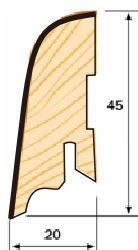

## Für Laminat- und Holz-Fußböden

Art.-Nr.	Type	Format in mm	Verpackungseinheit	€/lfm zzgl.MwSt.	€/lfm incl.MwSt.
<b>Schlossberger-Holzfußleisten furniert • 20/45 lackiert</b>					
<b>Mit rückseitiger Nutung Für Express-Clip Befestigung</b>					
12 14 14 501	● Eiche lackiert	20 2.500 x 45	18 St. = 45 lfm.	3,70	4,40
12 14 14 502	● Buche hell lackiert	20 2.500 x 45	18 St. = 45 lfm.	3,70	4,40
12 14 14 503	● Buche gedämpft lackiert	20 2.500 x 45	18 St. = 45 lfm.	3,70	4,40
12 14 14 504	● Ahorn (Kan.) lackiert	20 2.500 x 45	18 St. = 45 lfm.	3,70	4,40
12 14 14 505	● Esche lackiert	20 2.500 x 45	18 St. = 45 lfm.	3,70	4,40
12 14 14 513	● Kirschbaum lackiert	20 2.500 x 45	18 St. = 45 lfm.	4,54	5,40
12 14 14 519	● Nußbaum lackiert	20 2.500 x 45	18 St. = 45 lfm.	4,54	5,40
12 14 14 525	● Hevea lackiert	20 2.500 x 45	18 St. = 45 lfm.	4,54	5,40
12 14 14 514	● Esche weiß offenporig lackiert	20 2.500 x 45	18 St. = 45 lfm.	4,54	5,40
12 14 14 515	● Weiß deckend lackiert	20 2.500 x 45	18 St. = 45 lfm.	4,54	5,40
12 14 14 520	● Räuchereiche lackiert	20 2.500 x 45	18 St. = 45 lfm.	4,96	5,90
12 14 14 521	○ Wenge lackiert	20 2.500 x 45	18 St. = 45 lfm.	4,96	5,90
12 14 14 550	● Bambus hell lackiert	20 2.500 x 45	18 St. = 45 lfm.	5,38	6,40
12 14 14 551	● Bambus coffee lackiert	20 2.500 x 45	18 St. = 45 lfm.	5,38	6,40
12 14 14 530	○ Akazie gedämpft lackiert	20 2.500 x 45	18 St. = 45 lfm.	6,22	7,40
12 14 14 560	● Alu - Edelstahl	20 2.500 x 45	18 St. = 45 lfm.	7,90	9,40

<b>Schlossberger-Holzfußleisten furniert • 20/45 geölt</b>					
<b>Mit rückseitiger Nutung Für Express-Clip Befestigung</b>					
12 14 24 501	● Eiche geölt	20 2.500 x 45	18 St. = 45 lfm.	4,12	4,90
12 14 24 503	● Buche gedämpft geölt	20 2.500 x 45	18 St. = 45 lfm.	4,12	4,90
12 14 24 504	● Ahorn (Kan.) geölt	20 2.500 x 45	18 St. = 45 lfm.	4,12	4,90
12 14 24 513	● Kirschbaum geölt	20 2.500 x 45	18 St. = 45 lfm.	4,96	5,90
12 14 24 519	● Nussbaum geölt	20 2.500 x 45	18 St. = 45 lfm.	4,96	5,90