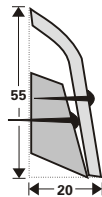

Fußbodenleisten IV

Für Laminat- und Holz-Fußböden

Art.-Nr.	Type	Format in mm	Verpackungseinheit	€/lfm/Pak. zzgl.MwSt.	€/lfm/Pak. incl.MwSt.
----------	------	-----------------	--------------------	--------------------------	--------------------------

Furnierte Holzfußleisten "weiß" lackiert

12 11 24 060	● Vynlleiste MDF weiß deckend	16 2.500 x 40	20 St. = 50,0 lfm.	3,28	3,90
12 30 00 020	● Ligroform Esche weiß lackiert	20 2.500 x 55	20 St. = 50,0 lfm.	3,57	4,25
12 14 14 514	● Schlossberger Esche weiß offenporig lack.	20 2.500 x 45	18 St. = 45,0 lfm.	4,54	5,40
12 14 14 515	● Schlossberger Color weiß deckend lack.	20 2.500 x 45	18 St. = 45,0 lfm.	4,54	5,40
12 17 16 022	● ExPress Modern Eiche weiß geb. lack.	17 2.700 x 60	14 St. = 37,8 lfm.	4,96	5,90
12 17 24 655	● Elegance Eiche weiß geb. lackiert	20 2.500 x 46	10 St. = 25,0 lfm.	5,38	6,40
12 18 16 015	● Altberliner-Profil MDF weiß	19 2.500 x 60	10 St. = 25,0 lfm.	4,12	4,90
12 18 19 015	● Altberliner-Profil MDF weiß	19 2.500 x 90	6 St. = 15,0 lfm.	4,96	5,90

Vynlleiste 16/40

Ligroform 20/55

Schlossberger 20/45

ExPress Modern 17/60

Elegance 20/46

Altberliner 19/60 + 19/90

Art.-Nr.	Type	Format in mm	Verpackungseinheit	€/lfm/St. zzgl.MwSt.	€/lfm/St. incl.MwSt.
----------	------	-----------------	--------------------	-------------------------	-------------------------