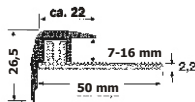

51 12 31 110	● Treppenkantenprofil	gold eloxiert	1.000	6 Stück	28,49	33,90
51 12 31 210	● Treppenkantenprofil	silber eloxiert	1.000	6 Stück	28,49	33,90
51 12 31 410	● Treppenkantenprofil	edelstahlfarben eloxiert	1.000	6 Stück	29,33	34,90
51 12 31 130	● Treppenkantenprofil	gold eloxiert	3.000	4 Stück	81,43	96,90
51 12 31 230	● Treppenkantenprofil	silber eloxiert	3.000	4 Stück	81,43	96,90
51 12 31 430	● Treppenkantenprofil	edelstahlfarben eloxiert	3.000	4 Stück	83,11	98,90

Wandabschlussprofil Preiswertes Abschlussprofil für den Einsatz an Balkontüren oder Treppengeländern. Selbstklebend.