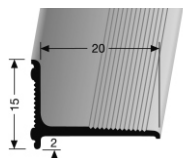

51 11 13 127	● Wandabschlussprofil	gold eloxiert	2.700	10 Stück	18,40	21,90
51 11 13 227	● Wandabschlussprofil	silber eloxiert	2.700	10 Stück	18,40	21,90
51 11 13 427	● Wandabschlussprofil	edelstahlfarben eloxiert	2.700	10 Stück	20,08	23,90

Mini - Schienenerhöhung • Lift-up-block Durch Einsatz der Schienenerhöhung ist eine Verlegung von Bodenbelägen zwischen 12 und 20 mm Stärke möglich.

51 12 00 001	● Mini-Schienenerhöhung		1 Pack reicht für Schienen bis zu 100 cm Länge	10 Pack / Karton	5,80/Pak.	6,90/Pak.

● = Lagergeführte Produkte