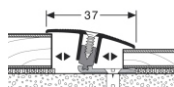

51 13 01 109	● Combi Übergangs-Schiene	gold eloxiert	37 x 900	10 Stück	20,92	24,90
51 13 01 209	● Combi Übergangs-Schiene	silber eloxiert	37 x 900	10 Stück	20,92	24,90
51 13 01 409	● Combi Übergangs-Schiene	edelstahlfarben elox.	37 x 900	10 Stück	21,76	25,90
51 13 01 110	● Combi Übergangs-Schiene	gold eloxiert	37 x 1.000	10 Stück	22,61	26,90
51 13 01 210	● Combi Übergangs-Schiene	silber eloxiert	37 x 1.000	10 Stück	22,61	26,90
51 13 01 410	● Combi Übergangs-Schiene	edelstahlf. elox.	37 x 1.000	10 Stück	23,45	27,90
51 13 01 127	● Combi Übergangs-Schiene	gold eloxiert	37 x 2.700	10 Stück	57,90	68,90
51 13 01 227	● Combi Übergangs-Schiene	silber eloxiert	37 x 2.700	10 Stück	57,90	68,90
51 13 01 427	● Combi Übergangs-Schiene	edelstahlf. elox.	37 x 2.700	10 Stück	58,74	69,90

Universal-Treppenkantenprofil Für alle schwimmenden Bodenbeläge in den Stärken 7-16 mm SB-Verpackt. Incl. Grund- und Deckschiene sowie Dübel und Schrauben