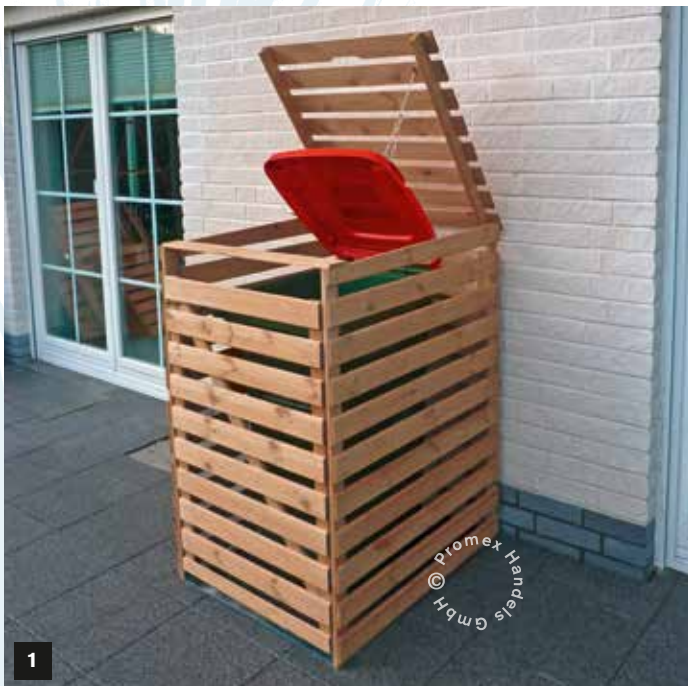

1

4

2

3

5

6

7

1	Art.-Nr.: 425/01 EAN 4012379425014	Mülltonnenbox "Vario V" für 1 Tonne	
Verpackung	Produktgröße (cm)	Netto/Brutto (kg)	Farbe
2 (0,18 m³)	L 92 x B 77 x H 122	24,70 / 27,50	natur

2	Art.-Nr.: 425/02 EAN 4012379425021	Mülltonnenbox "Vario V" für 1 Tonne	
Verpackung	Produktgröße (cm)	Netto/Brutto (kg)	Farbe
2 (0,18 m³)	L 92 x B 77 x H 122	24,70 / 27,50	honigbraun

3	Art.-Nr.: 425/03 EAN 4012379425038	Mülltonnenbox "Vario V" für 1 Tonne	
Verpackung	Produktgröße (cm)	Netto/Brutto (kg)	Farbe
2 (0,18 m³)	L 92 x B 77 x H 122	24,70 / 27,50	anthrazit

4	Art.-Nr.: 425/11 EAN 4012379425113	Mülltonnenbox "Vario V" für 2 Tonnen	
Verpackung	Produktgröße (cm)	Netto/Brutto (kg)	Farbe
3 (0,31 m³)	L 92 x B 148 x H 122	40,90 / 46,50	natur

5	Art.-Nr.: 425/12 EAN 4012379425120	Mülltonnenbox "Vario V" für 2 Tonnen	
Verpackung	Produktgröße (cm)	Netto/Brutto (kg)	Farbe
3 (0,31 m³)	L 92 x B 148 x H 122	40,90 / 46,50	honigbraun

6	Art.-Nr.: 425/13 EAN 4012379425137	Mülltonnenbox "Vario V" für 2 Tonnen	
Verpackung	Produktgröße (cm)	Netto/Brutto (kg)	Farbe
3 (0,31 m³)	L 92 x B 148 x H 122	40,90 / 46,50	anthrazit

	Art.-Nr.: 425/21 EAN 4012379425212	Erweiterungsbox für Art. 425/11 natur	
Verpackung	Produktgröße (cm)	Netto/Brutto (kg)	Farbe
2 (0,18 m³)	L 92 x B 70 x H 122	17,50 / 20,00	natur

	Art.-Nr.: 425/22 EAN 4012379325229	Erweiterungsbox für Art. 425/12 honigbraun	
Verpackung	Produktgröße (cm)	Netto/Brutto (kg)	Farbe
2 (0,18 m³)	L 92 x B 70 x H 122	17,50 / 20,00	honigbraun

	Art.-Nr.: 425/23 EAN 4012379325236	Erweiterungsbox für Art. 425/13 anthrazit	
Verpackung	Produktgröße (cm)	Netto/Brutto (kg)	Farbe
2 (0,18 m³)	L 92 x B 70 x H 122	17,50 / 20,00	anthrazit