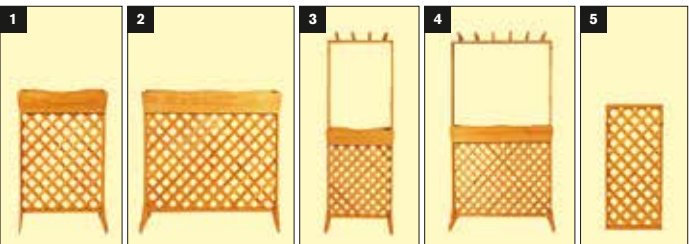

1	Art.-Nr.: 344/09 EAN 4012379344094	Spalierkasten "Rustica" 70 x 107 cm	
Verpackung	Produktgröße (cm)	Netto/Brutto (kg)	Farbe
1 (0,04 m³)	L 70 x B 41 x H 108	5,95 / 8,00	honigbraun

2	Art.-Nr.: 345/09 EAN 4012379345091	Spalierkasten "Rustica" 110 x 108 cm	
Verpackung	Produktgröße (cm)	Netto/Brutto (kg)	Farbe
1 (0,06 m³)	L 110 x B 41 x H 108	8,20 / 11,00	honigbraun

3	Art.-Nr.: 344/19 EAN 4012379344193	Spalierkasten "Rustica" 70 x 205 cm	
Verpackung	Produktgröße (cm)	Netto/Brutto (kg)	Farbe
1 (0,06 m³)	L 70 x B 41 x H 205	9,60 / 12,00	honigbraun

4	Art.-Nr.: 345/19 EAN 4012379345190	Spalierkasten "Rustica" 110 x 205 cm	
Verpackung	Produktgröße (cm)	Netto/Brutto (kg)	Farbe
1 (0,06 m³)	L 110 x B 41 x H 205	11,50 / 14,50	honigbraun

5	Art.-Nr.: 343/0 EAN 4012379034308	Eckelement "Rustica"	
Verpackung	Produktgröße (cm)	Netto/Brutto (kg)	Farbe
1 (0,04 m³)	L 45 x B 7 x H 96	2,55 / 4,00	honigbraun