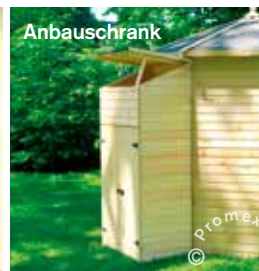

8-eck Voliere mit Hühnerhaus und Eingangsschleuse

Hühnerhaus

Anbauschrank

Vogelkäfig

Art.-Nr.: 352/60 EAN 4012379352600	8-eck Voliere		
Verpackung 2 (0,96 m³)	Produktgröße (cm) ø 232 x H 250	Netto/Brutto (kg) 117,20 / 125,00	Farbe natur