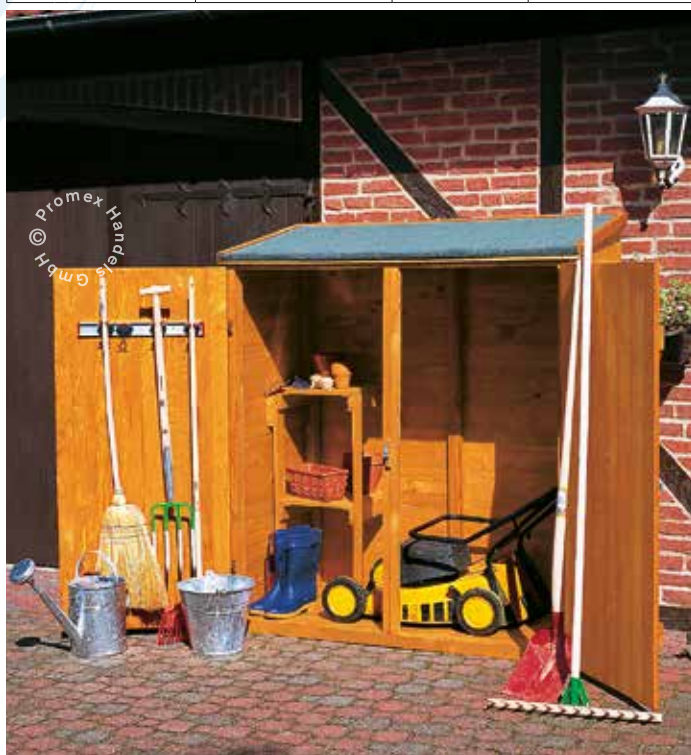

Art.-Nr.: 358/27 EAN 40123790358275	Geräteschrank groß		
Verpackung 1 (0,31 m³)	Produktgröße (cm) L 149 x B 77 x H 164	Netto/Brutto (kg) 69,20 / 71,80	Farbe honigbraun

Art.-Nr.: 358/3 EAN 4012379035831	Schiene mit 4 Gerätehaltern		
Verpackung 1 (0,01 m³)	Produktgröße (cm) L 50 x B 14 x H 5,50	Netto/Brutto (kg) 0,80 / 1,00	Farbe -