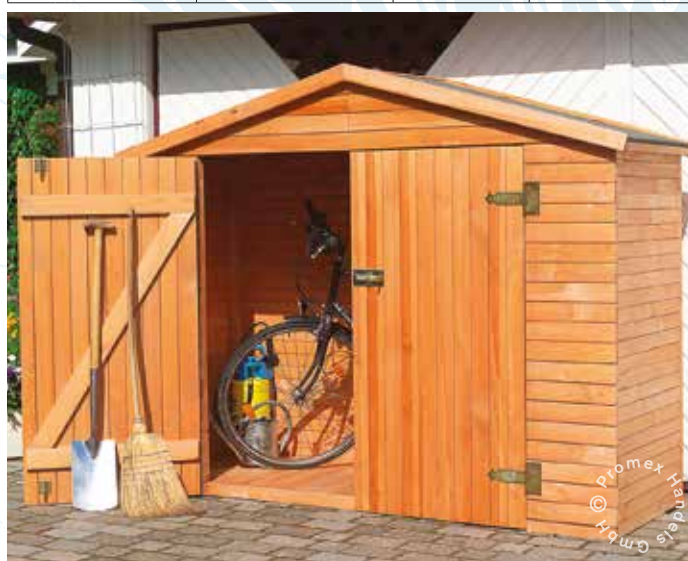

Art.-Nr.: 358/49 EAN 4012379358497	Geräteschrank "Heidelberg"		
Verpackung 2 (0,49 m³)	Produktgröße (cm) L 227 x B 82 x H 173	Netto/Brutto (kg) 120,90 / 126,00	Farbe honigbraun

Art.-Nr.: 358/3 EAN 4012379035831	Schiene mit 4 Gerätehaltern		
Verpackung 1 (0,01 m³)	Produktgröße (cm) L 50 x B 14 x H 6	Netto/Brutto (kg) 0,80 / 1,00	Farbe -