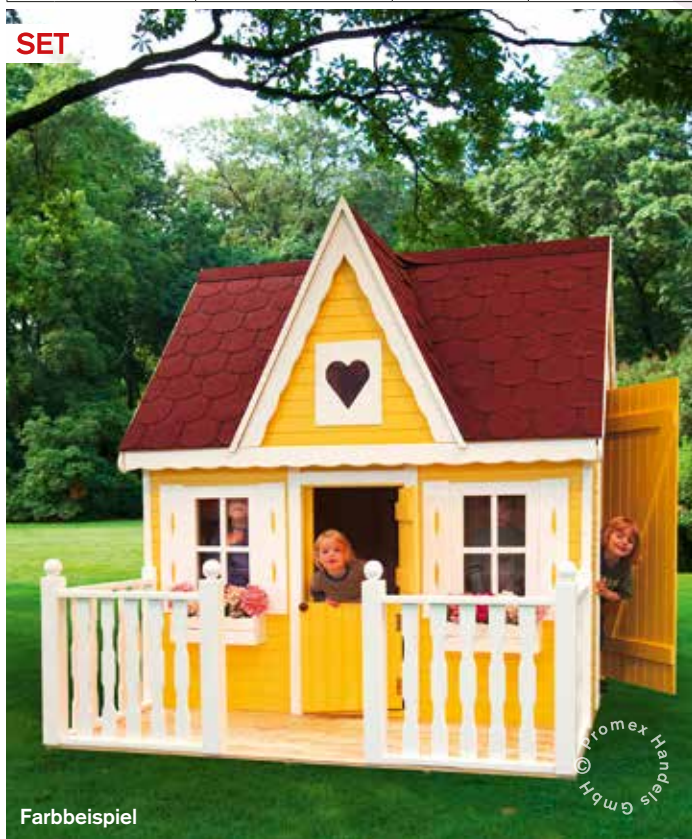

Farbbeispiel

Art.-Nr.: 509050 EAN 4012379090502	Spielhaus "Schwalbennest" mit Veranda		
Verpackung 2 (2,56 m³)	Produktgröße (cm) L 231 x B 241,5 x H 237	Netto/Brutto (kg) 348,90 / 354,00	Farbe natur
Art.-Nr.: 357/13 EAN 4012379357131	Spielhaus "Schwalbennest"		
Verpackung 1 (2,29 m³)	Produktgröße (cm) L 231 x B 180 x H 237	Netto/Brutto (kg) 310,85 / 313,00	Farbe natur
Art.-Nr.: 357/14 EAN 4012379357148	Veranda für Spielhaus "Schwalbennest"		
Verpackung 1 (0,24 m³)	Produktgröße (cm) L 222 x B 76 x H 80	Netto/Brutto (kg) 38,05 / 41,00	Farbe natur