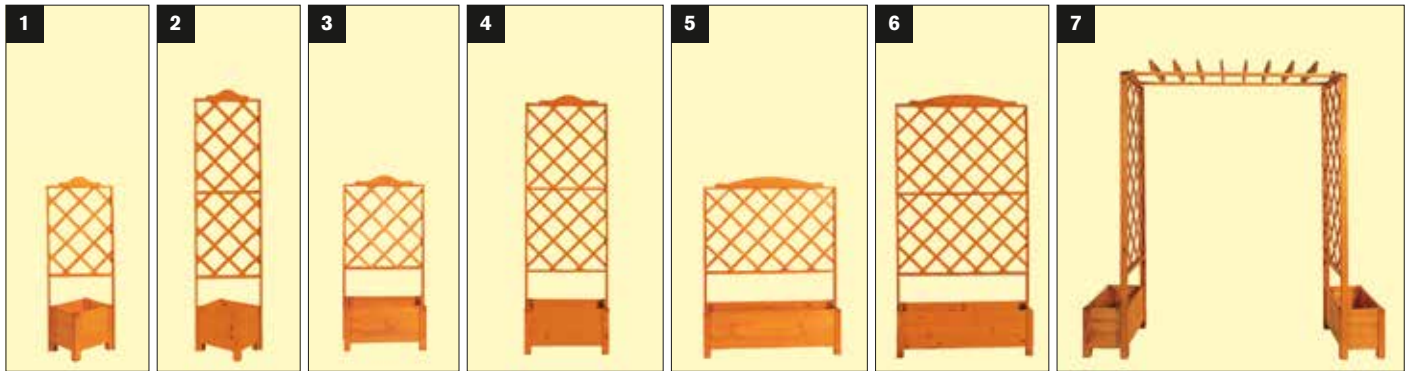

1	Art.-Nr.: 336/09 EAN 4012379336099	Eckelement "Botanica" 140 cm	Verpackung 1 (0,05 m³)	Produktgröße (cm) L 47 x B 45 x H 140	Netto/Brutto (kg) 4,05 / 6,00	Farbe honigbraun
2	Art.-Nr.: 336/19 EAN 4012379336198	Eckelement "Botanica" 210 cm	Verpackung 1 (0,05 m³)	Produktgröße (cm) L 47 x B 45 x H 210	Netto/Brutto (kg) 7,05 / 9,30	Farbe honigbraun
3	Art.-Nr.: 337/09 EAN 4012379337096	Rankkasten "Botanica" 69 x 140 cm	Verpackung 1 (0,05 m³)	Produktgröße (cm) L 69 x B 32 x H 140	Netto/Brutto (kg) 9,35 / 12,00	Farbe honigbraun
4	Art.-Nr.: 337/19 EAN 4012379337195	Rankkasten "Botanica" 69 x 210 cm	Verpackung 1 (0,09 m³)	Produktgröße (cm) L 69 x B 32 x H 210	Netto/Brutto (kg) 10,26 / 13,50	Farbe honigbraun
5	Art.-Nr.: 338/09 EAN 4012379338093	Rankkasten "Botanica" 110 x 140 cm	Verpackung 1 (0,08 m³)	Produktgröße (cm) L 110 x B 32 x H 140	Netto/Brutto (kg) 13,35 / 16,00	Farbe honigbraun
6	Art.-Nr.: 338/19 EAN 4012379338192	Rankkasten "Botanica" 110 x 210 cm	Verpackung 1 (0,12 m³)	Produktgröße (cm) L 110 x B 32 x H 210	Netto/Brutto (kg) 12,25 / 16,50	Farbe honigbraun
7	Art.-Nr.: 337/29 EAN 4012379337294	Pergola "Botanica"	Verpackung 3 (0,19 m³)	Produktgröße (cm) L 210 x B 69 x H 210	Netto/Brutto (kg) 25,71 / 33,00	Farbe honigbraun