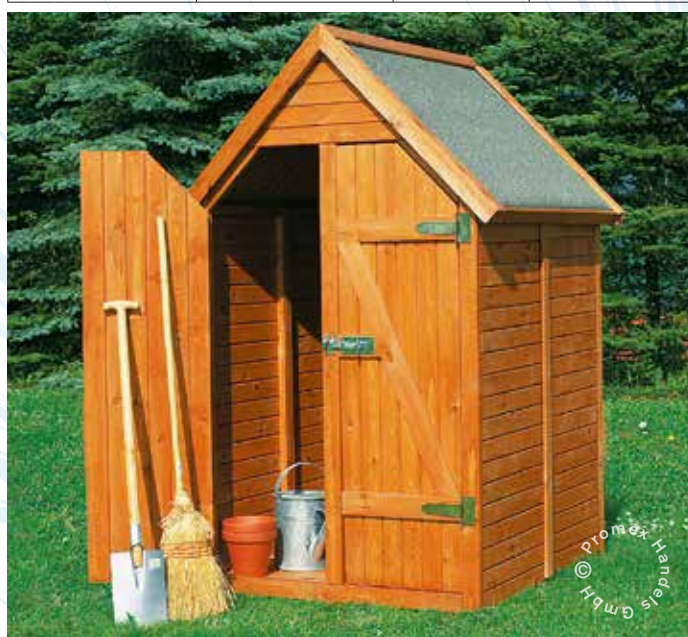

Art.-Nr.: 358/4 EAN 4012379358404	Geräteschrank "Goslar"		
Verpackung 2 (0,65 m³)	Produktgröße (cm) L 130 x B 133 x H 205	Netto/Brutto (kg) 122,90 / 129,00	Farbe honigbraun