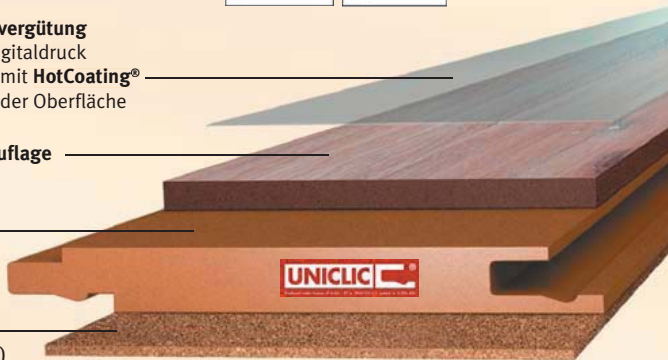

Dielenaufbau Corelan object

Dielenformate: 11,0 x 620 x 450 mm
11,0 x 1.235 x 305 mm

Oberfläche:
5-fache Oberflächenvergütung
Basis-Farbauftrag, Digitaldruck
3-fach endversiegelt mit **HotCoating®**
Strukturprägung auf der Oberfläche

3,0 mm Naturkork-Auflage
in diversen Dekoren

6,8 mm HDF
(hochverdichtete Holzfaserplatte)

1,2 mm Presskork
(Trittschalldämmung)