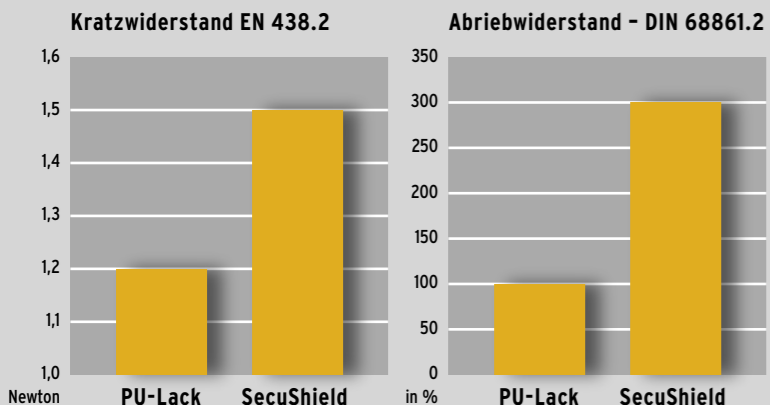

# SecuShield

HIGH RESISTANT VARNISH

Oberflächen, die dieses Zeichen tragen, sind mit unserem neuen High-Tech UV-Lack 3-fach versiegelt.

**SecuShield** wurde speziell für Korkböden entwickelt. Er ist frei von organischen Lösungsmitteln, extrem elastisch, in höchstem Maße kratz- und stoßfest sowie vollständig resistent gegen Flecken - und er verleiht Ihrem Boden fühlbar und sichtbar mehr Natürlichkeit!

**SecuShield**-Oberflächen pflegen Sie mit **Lobacare Floor-PolishPlus**, das ideal auf die Besonderheiten und Vorteile dieser Versiegelung abgestimmt ist.

**SecuShield im Vergleich mit herkömmlichen PU-Lacken**