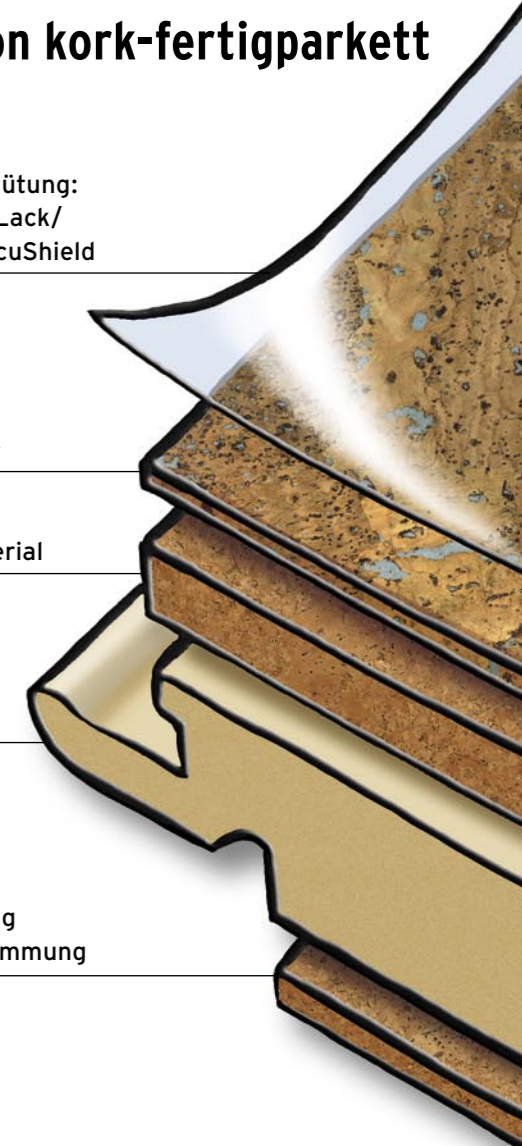

prosecco

aufbau von kork-fertigparkett

Oberflächenvergütung:
Wasserlack/PU-Lack/
Hartwachsöl/SecuShield

Kork-Edelfurnier

Kork-Trägermaterial

HDF-Träger:
wasserfest
verleimt

Rollkorkgegenzug
zur Trittschalldämmung

kork-fertigparkett – die schnelle alternative

Sie möchten Ihren neuen Boden gern selbst verlegen und danach alle Vorteile eines Korkbodens genießen können? Und zwar so schnell wie möglich?

Dann ist unser Kork-Fertigparkett mit der patentierten leimfreien **uniclic**-Verbindung für Sie genau richtig. Denn es erfüllt Ihren Wunsch

nach schneller, sauberer Verlegung ohne große Vor- und Nacharbeiten. Gerade für Mietwohnungen, wo eine feste Verklebung oft nicht erwünscht ist, eignet sich dieser Boden ideal. Und wenn Sie einmal umziehen sollten, nehmen Sie Ihr Fertigparkett einfach wieder mit.

Schnell und unkompliziert.

Jetzt neu: SecuLock
Paraffine schützen die Kanten Ihres Bodens zusätzlich gegen Feuchtigkeit und machen das »uniclick« noch leichter.

SecuLock

vielschichtig und attraktiv

Unser attraktives Kork-Fertigparkett setzt sich aus mehreren Schichten zusammen: Exklusives Kork-Edelfurnier wird auf ein Kork-Trägermaterial aufgebracht, das mit einem stabilen HDF-Träger verbunden ist. Die Rückseite des Paneels ist mit einem Gegenzug aus Kork versehen, der für hervorragende Trittschall- und Wärmedämmung sorgt. Sie

erhalten die Paneele in mehr als 25 verschiedenen Designs – mit lackierter, geölter oder unbehandelter Oberfläche. Sie haben die Wahl zwischen insgesamt fünf Serien: **Akzent, Vision, Sonata, Symphony** und **Allegro**. Hinter diesen klingvollen Namen verbergen sich erstklassige Böden in edlem Design. Sehen Sie selbst – Sie werden begeistert sein.

»vision«
prosecco safran