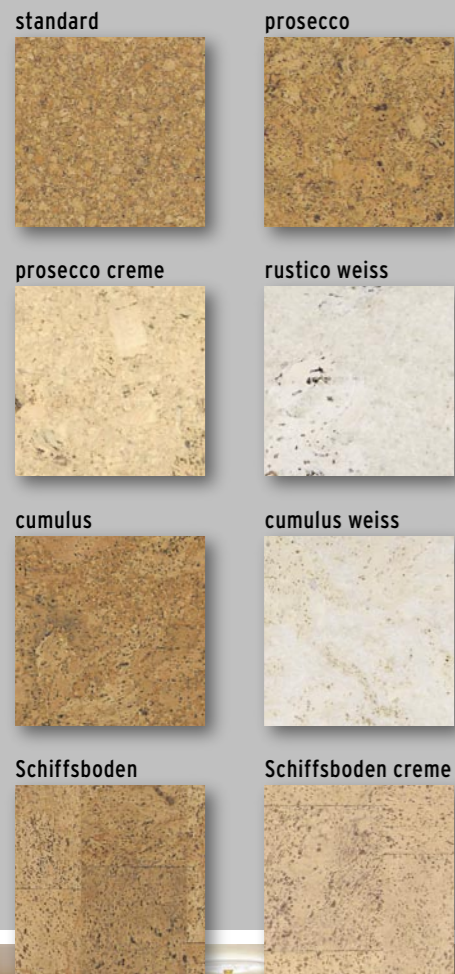

sonata

Oberfläche: 3-fach Wasserlackauftrag, warmluftgetrocknet

Format: 900 x 300 x 10 mm