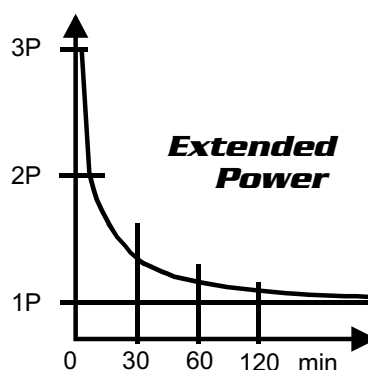

Wir freuen uns die neuen Kombiwechselrichter XP-Compact vorzustellen. Als Premiere haben wir die Geräte an der Ausstellung in Rom präsentiert und werden sie auch an der METS in Amsterdam zeigen.

Als neues Mitglied der Compact-Familie wurde der XP-Compact mit folgenden Vorgaben entwickelt:

- Die Compact Reihe mit Geräten kleinerer Leistung nach unten vervollständigen.
- Speziell hohe P30-Werte (Überlastfähigkeit während 30 Minuten) 40% mehr Leistung für die 24V-Version und 30% mehr für die 12V-Version.
- Einfache Bedienung, aber trotzdem volle Programmiermöglichkeiten mit Fernbedienung.

Der XP-Compact ist ein leistungsstarkes Kombigerät mit einem sehr interessanten Preis. (z.B. CHF 0.85/W oder EUR 0.60/W für den XP1624 bei P30)

Im Anhang finden Sie eine detaillierte Dokumentation der XP-COMPACT in englisch. Prospekte in deutsch stehen ab November zur Verfügung.

Batteriekabel für HP-COMPACT

Die Kombiwechselrichter HPC werden ohne Batteriekabel geliefert. Als Option können in Zukunft entsprechende Kabelsätze bestellt werden (Länge 2,5m).

Ende Jahr erhalten Sie per Post eine komplette neue Dokumentation per Post zugestellt. Ihre Preisliste mit den neuen XP-Compact sowie den Batteriekabeln für die HPC erhalten Sie ab sofort auf Anfrage.

Oktober 2002