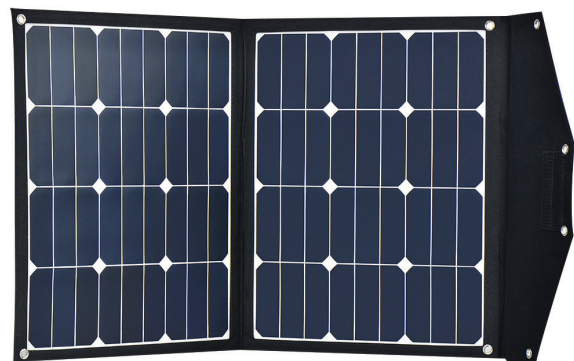

Foldable Module | Faltbares Modul

Fly Weight

310298, 310299 • 05/2017

Fly Weight has made its mark with a high energy yield on the most limited space and the lowest weight. When folded in the textile frame and belted, this module is an unobtrusive companion. The outside pocket hides necessary cables.

- Integrated, fold-in legs allow any elevation
- Module can be tensioned with integrated eyelets

Please find the technical data on the next page.

Das Fly Weight macht seinem Namen mit hoher Energieausbeute auf kleinstem Raum und geringstem Gewicht alle Ehre. Zusammengefasst im Textilrahmen und vergurtet ist dieses Modul ein unauffälliger Begleiter. In der Außentasche sind die erforderlichen Kabel verstaut.

- Integrierte, einklappbare Streben ermöglichen eine Aufständigung
- Mit den integrierten Ösen kann das Modul verspannt werden

Die technischen Daten finden Sie auf der nächsten Seite.