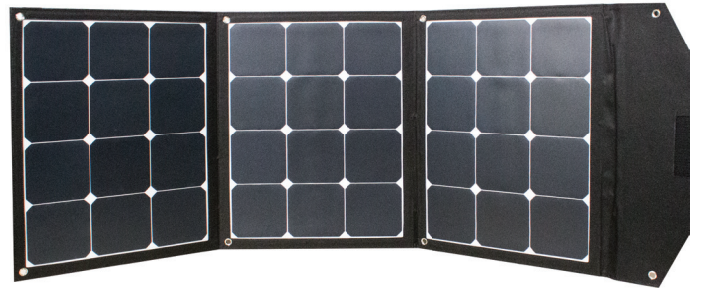

Foldable Module | Faltbares Modul

Fly Weight

310298, 310299 • 05/2017

Fly Weight has made its mark with a high energy yield on the most limited space and the lowest weight. When folded in the textile frame and belted, this module is an unobtrusive companion. The outside pocket hides necessary cables.

- Integrated, fold-in legs allow any elevation
- Module can be tensioned with integrated eyelets

Please find the technical data on the next page.

Das Fly Weight macht seinem Namen mit hoher Energieausbeute auf kleinstem Raum und geringstem Gewicht alle Ehre. Zusammengefasst im Textilrahmen und vergurtet ist dieses Modul ein unauffälliger Begleiter. In der Außentasche sind die erforderlichen Kabel verstaut.